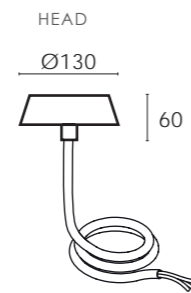

Z. COLOR	
grigio antracite / anthracite grey	06
bianco raggrinzante / rough white	32
grigio chiaro opaco / clear matte grey	37
corten / corten	39
verde salvia / sage	53
giallo / yellow	54