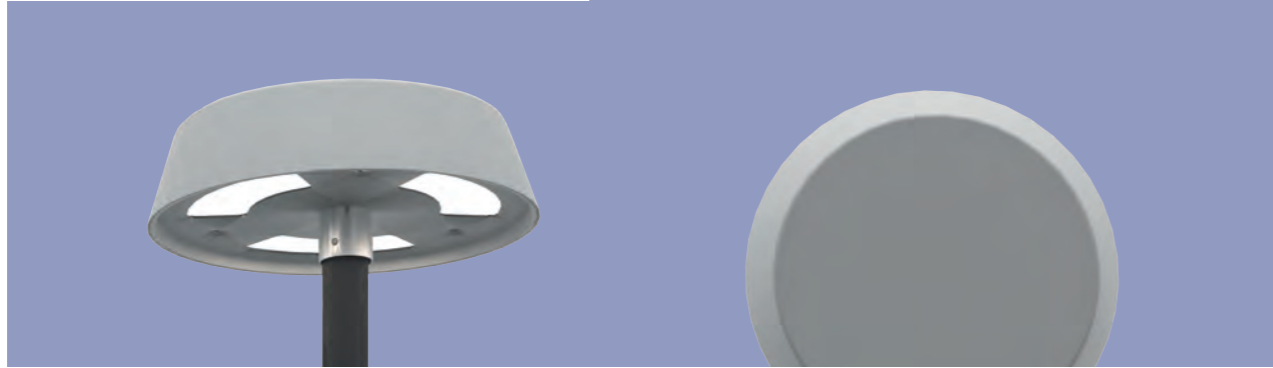

CE	IP65
LED	RG0
CRI 80	IK08
L80 B10	Mac Adam 3
50000H	230V
	24V