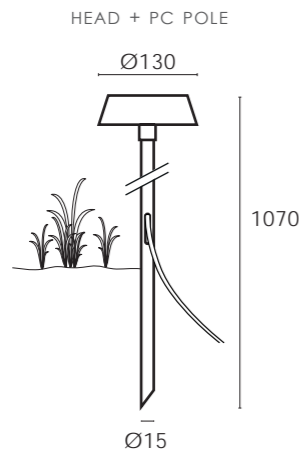

MINI TEBE

CR180
5

Y.
4000K
7

3000K
8

2700K
9

D. POLE
OPALE
1

TRASPARENTE
2

NERO
3